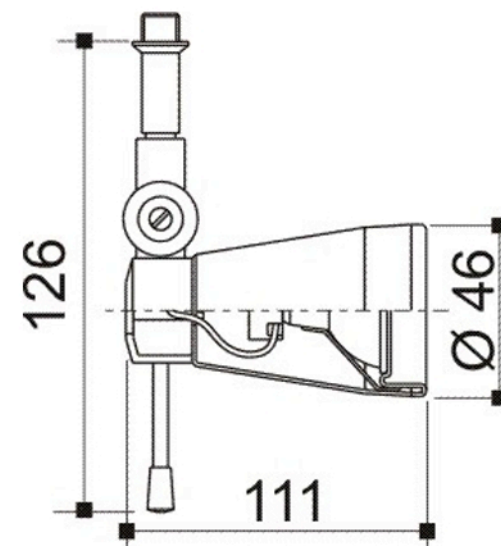

imagem meramente ilustrativa

ATENÇÃO:

SPOT CÔNICO MR11

01 3101

SPOT CÔNICO MR11

01 3101 - 1x35W Halógena refl. dicróico - Gu4

Spot cônico em alumínio pintado por processo eletrostático. Sistema anti-ofuscamento frontal. Fixação através de canopla.

Acessórios opcionais:

01 9631 - Canopla cilíndrica em alumínio p/transformador Ø77mm x 80mm

01 9663 - vidro borossilicato fosca

01 9664 - Lente em vidro borossilicato colorida

36 9703 - Plug para trilho

36 9702 - Caixa para trafo com plug para trilho: