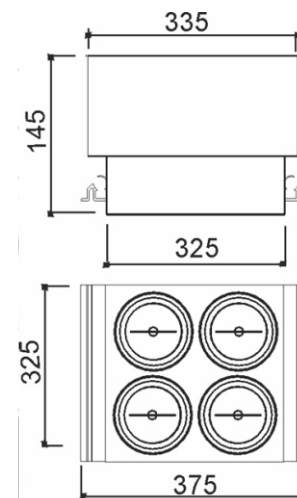

NUBE 375 QUATRO FOCOS

NUBE 375 QUATRO FOCOS

Embutido retangular com difusor em policarbonato recuado sem moldura fabricado em alumínio pintado por processo eletrostático. Com sistema de orientação do foco da lâmpada e fixação ao forro através de suporte metálico.

Nube 375 com 4 Focos Ar111

01 1373/FC - 4x23W Fluorescente compacta - E27 e 4x100W Halógena refl. alumínio 111 - G53

Nube 375 com 4 Focos Ar111 Led

05 1373/401A - 4 x 10 1001

05 1373/401B - 4 x 10 1001

APLICAÇÃO:

ACABAMENTO:

ATENÇÃO:

Instalação em gesso cartonado padrão de mercado (12,5 mm de espessura).