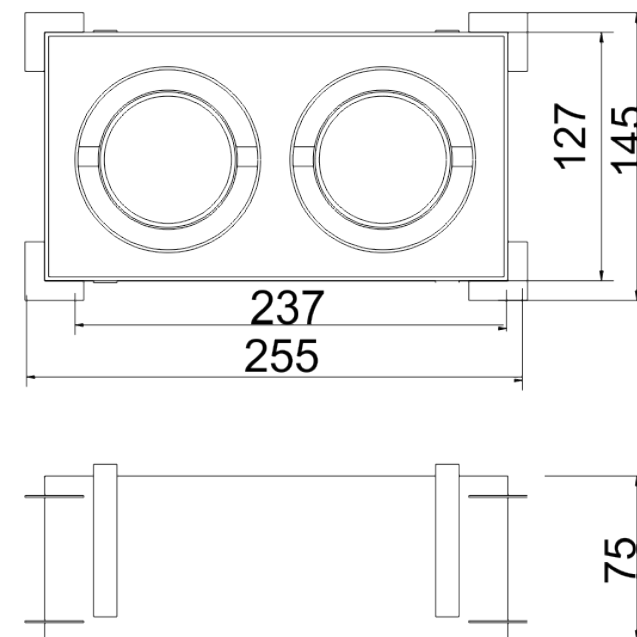

NO FRAME W
01 1411

EMBUTIDO NO FRAME W

Caixa mix embutida branca, fabricado em alumínio, e pintado por processo eletrostático. Sistema de orientação do foco da lâmpada.

01 1411/DIC50 - 2X50W Halógena refletor dicróico - GU5,3

01 1411/AR70 - 2X50W Halógena refletor alumínio 70 - Ba15d

01 1411/LAR - 2X Lâmpada Led Ar70 - GU10

Atenção: modelo somente na cor branca.

APLICAÇÃO:

ACABAMENTO:

ATENÇÃO:

Luminária para apenas gesso acartonado de espessura 12,5mm.