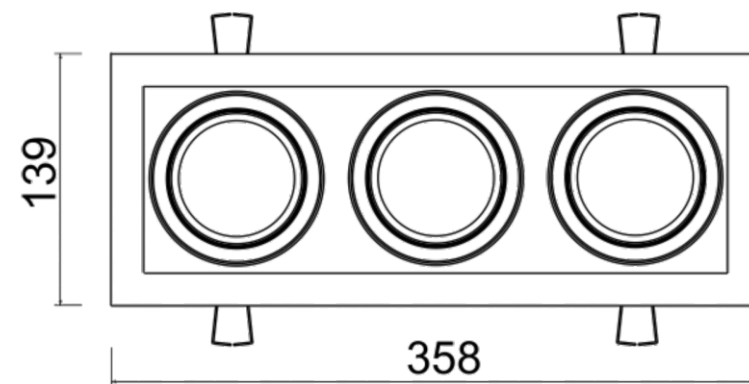

imagem meramente ilustrativa

ATENÇÃO:
Apenas para forro de gesso, para outros forros apenas sobre consulta.

MULTIPLUS DIC/AR 3 FOCO

01 1439

MULTIPLUS DIC/AR 3 FOCO

01 1439/DIC50 - 3X50W Halógena refletor dicróico - GU5,3

01 1439/AR70 - 3x50W Halógena refletor alumínio 70 - Ba15d

01 1439/LAR - 3x5W LED AR70 - GU10

Luminária de embutir com recuo de 26mm em perfil de alumínio extrudado e pintado por processo eletrostático. Sistema de orientação dos focos das lâmpadas. Fixação chumbada ao forro.

Nicho: 110 x 330 mm