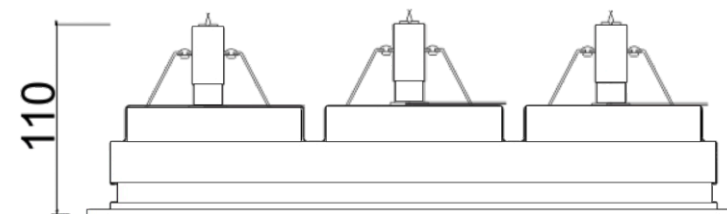

imagem meramente ilustrativa

ATENÇÃO:
Apenas para forro de gesso, para outros forros apenas sobre consulta.

MULTIPLUS DIC/AR 3 FOCO

01 1439

MULTIPLUS DIC/AR 3 FOCO

01 1439/DIC50 - 3X50W Halógena refletor dicróico - GU5,3

01 1439/AR70 - 3x50W Halógena refletor alumínio 70 - Ba15d

01 1439/LAR - 3x5W LED AR70 - GU10

Luminária de embutir com recuo de 26mm em perfil de alumínio extrudado e pintado por processo eletrostático. Sistema de orientação dos focos das lâmpadas. Fixação chumbada ao forro.

Nicho: 110 x 330 mm