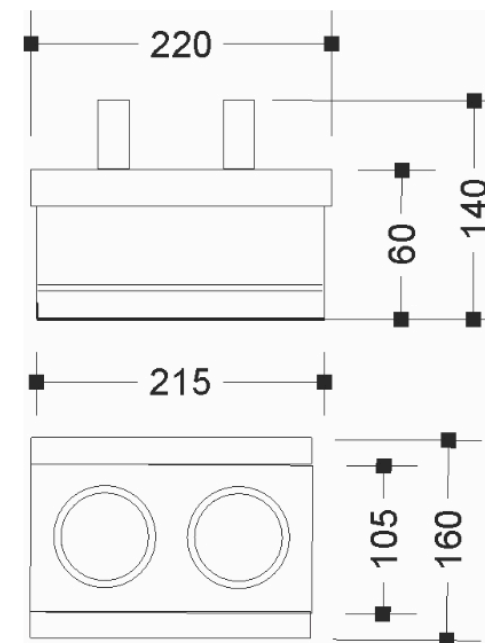

## SLIDE DIC/AR 2 FOCO

01 1403

imagem meramente ilustrativa

**ATENÇÃO:**

\* Para DIC35 a altura é de 130mm

### SLIDE DIC/AR 2 FOCO

- 01 1403/DIC35 - 2X35W Halógena refletor dicróico - GU4
- 01 1403/35LGU10 2XLEDMR11 - GU10
- 01 1403/DIC50 - 2X50W Halógena refletor dicróico - GU5,3
- 01 1403/AR70 - 2x50W Halógena refletor alumínio 70 - Ba15d
- 01 1403/LGU10 - 2x6W LED - 2700K BIVOLT - GU10
- 01 1403/LAR - 2x5W LED AR70 - GU10

Embutido no frame com foco recuado, fabricado em alumínio, e pintado por processo eletrostático. Sistema de orientação no foco da lâmpada

Instalação em gesso cartonado padrão do mercado (12mm de espessa)