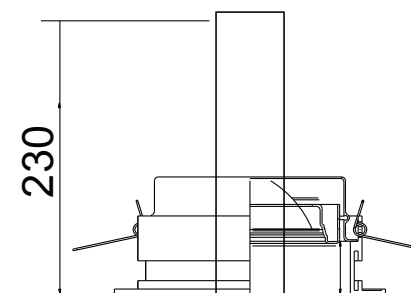

MULTIPLUS PAR30 1 FOCO

01 1469

imagem meramente ilustrativa

MULTIPLUS PAR30 1 FOCO

01 1469/PAR30 - 1X75W Halógena refletora PAR30 - E27

Luminária de embutir com recuo de 26mm em perfil de alumínio extrudado e pintado por processo eletrostático. Sistema de orientação dos focos das lâmpadas. Fixação chumbada ao forro.

Nicho: 150 x 150 mm

APLICAÇÃO:

INTERNA

ACABAMENTO:

EPOXI

ATENÇÃO:

Apenas para forro de gesso, para outros forros apenas sobre consulta.