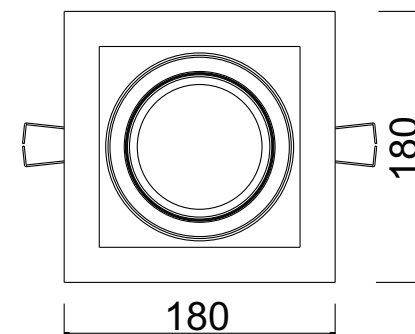

MULTIPLUS PAR30 1 FOCO

01 1469

imagem meramente ilustrativa

MULTIPLUS PAR30 1 FOCO

01 1469/PAR30 - 1X75W Halógena refletora PAR30 - E27

Luminária de embutir com recuo de 26mm em perfil de alumínio extrudado e pintado por processo eletrostático. Sistema de orientação dos focos das lâmpadas. Fixação chumbada ao forro.

Nicho: 150 x 150 mm

APLICAÇÃO:

INTERNA

ACABAMENTO:

EPOXI

ATENÇÃO:

Apenas para forro de gesso, para outros forros apenas sobre consulta.