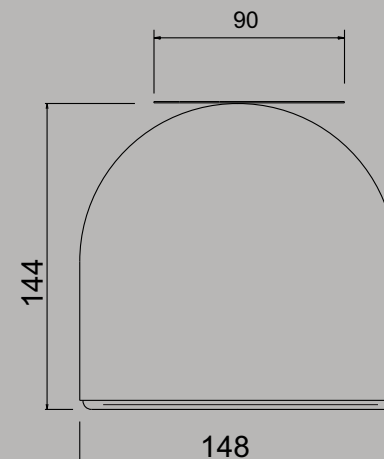

01 3180 - SPOT THEO

Spot Theo

01 3180 - 1 x 50W Halógena refletora AR111 - G53

01 3180/COR - 1 x 13W LEDAR111 - G53

Spot com corpo em aço para uso em forros de gesso ou similares, acabamento em pintura eletrostática, dotado de sistema magnético de fixação e articulação. Canopla sempre branca.

Acessório opcional:

- 01 9776/RED - canopla redonda laje para transformador ou driver (não incluso) Ø 120 x 35mm

- 01 9776/QUA - canopla quadrada laje para transformador ou driver (não incluso) 100 x 100 x 35mm

- 01 9778 - canopla com adaptador para trilho e transformador (não incluso) 140 x 45 x 45mm

- 01 9779 - canopla com adaptador para trilho

- 01 9780 - canopla para teto inclinado

- 01 9781 - canopla com adaptador para trilho e driver (não incluso) 140 x 45 x 65mm