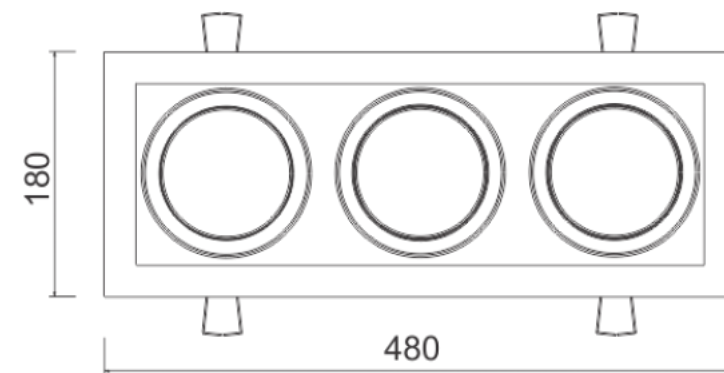

imagem meramente ilustrativa

**ATENÇÃO:**  
Apenas para forro de gesso, para outros forros apenas sobre consulta.

## MULTIPLUS PAR30 3 FOCO

01 1471/PAR30 - 3X75W Halógena refletora PAR30 - E27

Luminária de embutir com recuo de 26mm em perfil de alumínio extrudado e pintado por processo eletrostático. Sistema de orientação dos focos das lâmpadas. Fixação chumbada ao forro.

Nicho: 455 x 150 mm