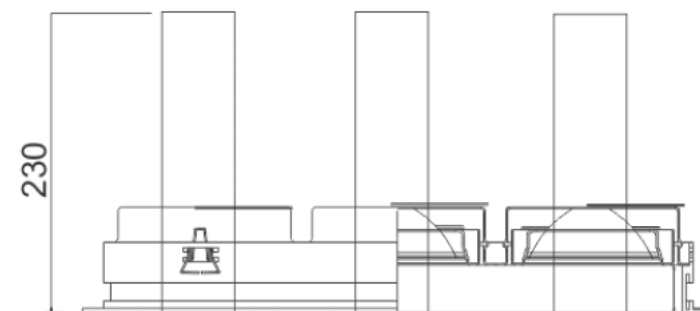

imagem meramente ilustrativa

**ATENÇÃO:**  
Apenas para forro de gesso, para outros forros apenas sobre consulta.

## MULTIPLUS PAR30 3 FOCO

01 1471/PAR30 - 3X75W Halógena refletora PAR30 - E27

Luminária de embutir com recuo de 26mm em perfil de alumínio extrudado e pintado por processo eletrostático. Sistema de orientação dos focos das lâmpadas. Fixação chumbada ao forro.

Nicho: 455 x 150 mm