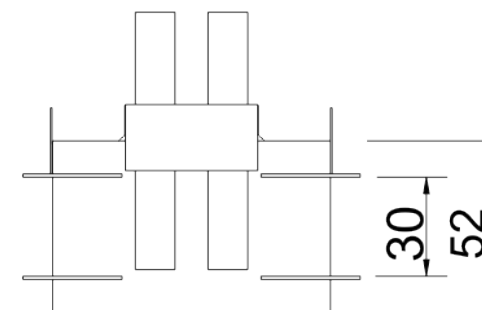

NO FRAME W
01 1422

EMBUTIDO NO FRAME W

Caixa mix embutida branca, fabricado em alumínio, e pintado por processo eletrostático. Sistema de orientação do foco da lâmpada.

01 1422 - 1X35W Halógena refletor dicróico - GU4

Atenção: modelo somente na cor branca.

APLICAÇÃO:

ACABAMENTO:

ATENÇÃO:

Luminária para apenas gesso acartonado de espessura 12,5mm.