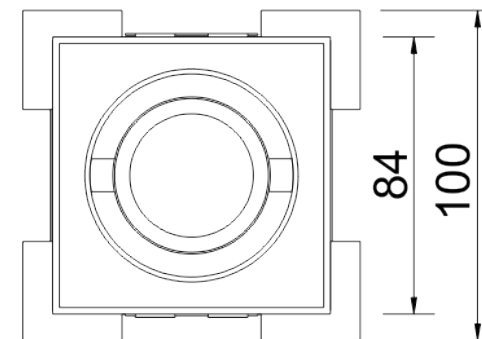

NO FRAME W
01 1422

EMBUTIDO NO FRAME W

Caixa mix embutida branca, fabricado em alumínio, e pintado por processo eletrostático. Sistema de orientação do foco da lâmpada.

01 1422 - 1X35W Halógena refletor dicróico - GU4

Atenção: modelo somente na cor branca.

APLICAÇÃO:

ACABAMENTO:

ATENÇÃO:

Luminária para apenas gesso acartonado de espessura 12,5mm.