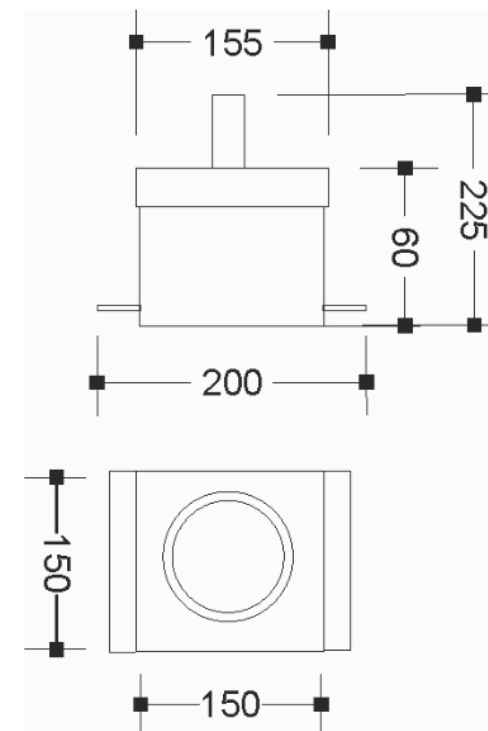

SLIDE PAR/AR 1 FOCO

01 1476

SLIDE PAR/AR 1 FOCO

01 1476/AR111 - 1x50W Halógena refl. alumínio 111 - G53

01 1476/PAR30 - 1x75W Halógena refl. PAR30 - E27

Embutido no frame com foco recuado, fabricado em alumínio, e pintado por processo eletrostático. Sistema de orientação no foco da lâmpada

Instalação em gesso cartonado padrão do mercado (12mm de espessura)

imagem meramente ilustrativa

ATENÇÃO:

* Para AR111 a altura é de 130mm