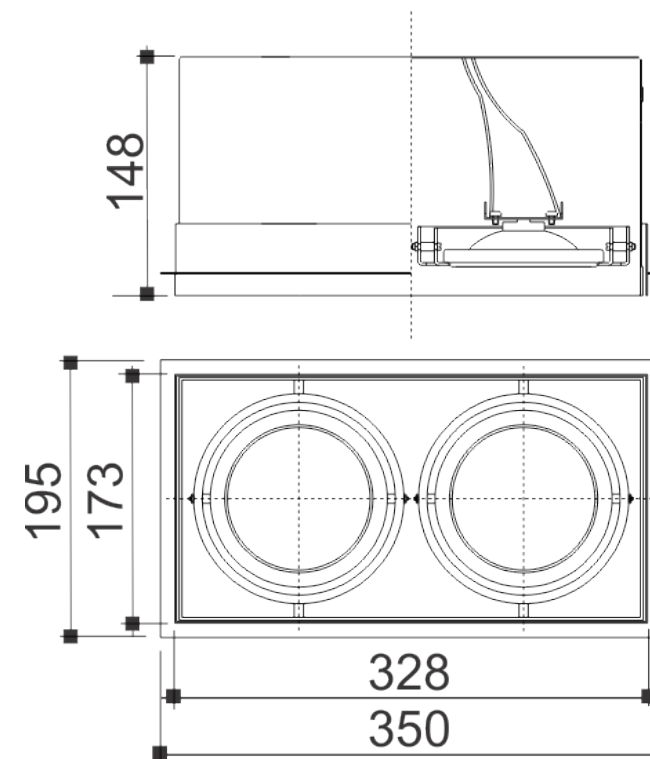

imagem meramente ilustrativa

ATENÇÃO:

MIX NO FRAME 2X35W

01 1323

MIX NO FRAME 2X35W

- 01 1323/AR111 - 2x50W Halógena refl. alumínio 111 - G53
- 01 1323/PAR30 - 2x75W Halógena refl. PAR30 - E27
- 01 1323/PAR38 - 2x90W Halógena refl. PAR38 - E27
- 01 1323/HPAR30 - 2x70W Vapor met. PAR30 - E27
- 01 1323/H111 - 2x70W Vapor met. R111 - Gx8,5
- 01 1323/LED30 - 2x9W Lâmpada LED PAR 30 - E27

Caixa mix embutida quadrado no frame fabricado em alumínio pintado por processo eletrostático. Sistema de orientação dos focos das lâmpadas. Fixação chumbada ao forro.