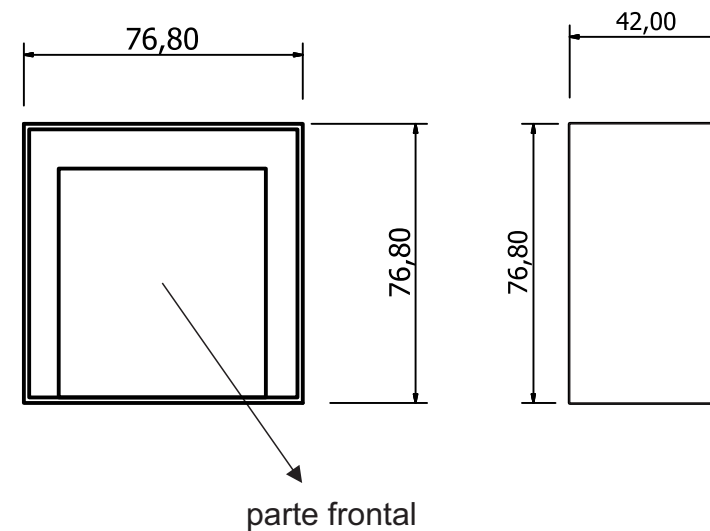

BalizadorCover
05 6480

BALIZADOR COVER LED*

Balizador embutido na parede, com efeito de luz, fabricado em perfil de alumínio pintado por processo eletrostático. Corpo sempre na cor branca, ou cor da parede, parte frontal da luminária pode receber cor vinílica.

05 6480/107A = 1 x 10 1007 - 127v
05 6480/107B = 1 x 10 1007 - 220v

LANÇAMENTOS
INTERPAM 2016

APLICAÇÃO: ACABAMENTO: ATENÇÃO:

- Luminária sempre na cor branca, parte frontal da luminária pode receber cor vinílica.
Interno da luminária sempre na cor branca.