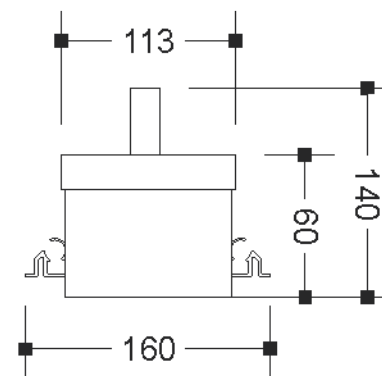

SLIDE DIC/AR 1 FOCO

01 1402

SLIDE DIC/AR 1 FOCO

- 01 1402/DIC35 - 1X35W Halógena refletor dicróico - GU4
- 01 1402/35LGU10 1XLEDMR11 - GU10
- 01 1402/DIC50 - 1X50W Halógena refletor dicróico - GU5,3
- 01 1402/AR70 - 1x50W Halógena refletor alumínio 70 - Ba15d
- 01 1402/LGU10 - 1x6W LED - 2700K BIVOLT - GU10
- 01 1402/LAR - 1x5W LED AR70 - GU10

Embutido no frame com foco recuado, fabricado em alumínio, e pintado por processo eletrostático. Sistema de orientação no foco da lâmpada

Instalação em gesso cartonado padrão do mercado (12mm de espessa)

imagem meramente ilustrativa

ATENÇÃO:

* Para DIC35 a altura é de 130mm