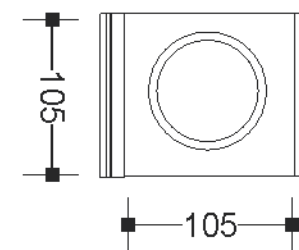

SLIDE DIC/AR 1 FOCO

01 1402

SLIDE DIC/AR 1 FOCO

- 01 1402/DIC35 - 1X35W Halógena refletor dicróico - GU4
- 01 1402/35LGU10 1XLEDMR11 - GU10
- 01 1402/DIC50 - 1X50W Halógena refletor dicróico - GU5,3
- 01 1402/AR70 - 1x50W Halógena refletor alumínio 70 - Ba15d
- 01 1402/LGU10 - 1x6W LED - 2700K BIVOLT - GU10
- 01 1402/LAR - 1x5W LED AR70 - GU10

Embutido no frame com foco recuado, fabricado em alumínio, e pintado por processo eletrostático. Sistema de orientação no foco da lâmpada

Instalação em gesso cartonado padrão do mercado (12mm de espessa)

imagem meramente ilustrativa

ATENÇÃO:

* Para DIC35 a altura é de 130mm