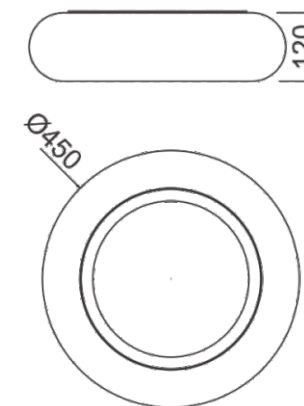

**SOFT 450****SOFT 450**

Plafon com difusor em polímero e canopla em aço tratado e pintado por processo eletrostático. Sua forma clássica, oferece grande facilidade em combinar com os mais diversos estilos, emitindo luz suave e confortável. Conta também com fechamento magnético, de fácil manuseio e segura manutenção.

Soft P

01 2270 - 3 x 23W fluorescente compacta - E27

Soft P LED

05 2270/300A - 3 x 10 1000 - 127

05 2270/300B - 3 x 10 1000 - 220

APLICAÇÃO: