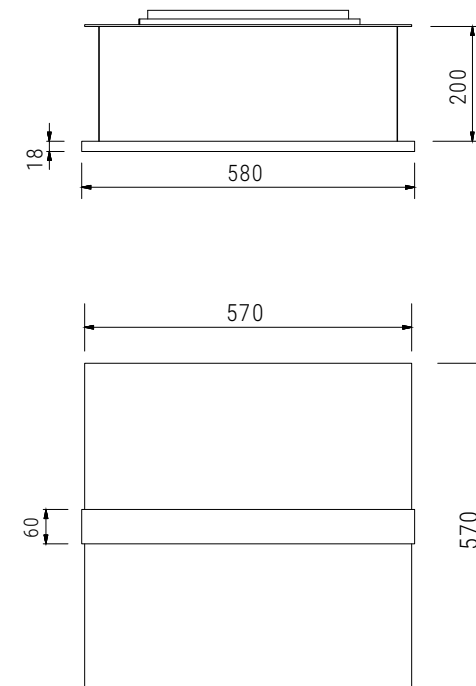

PLAFON PLANE

PLAFON PLANE

Plafon linear, minimalista de forma a interferir o mínimo na arquitetura dos ambientes e gerando uma luz eficiente indireta e agradável.

Fabricado em alumínio tratado e pintado.

Para uma melhor eficiência sugerimos que a chapa de rebatimento da luz seja sempre na cor branca.

05 2303/111A - 1 X 10 1011 -127v

05 2303/111B - 1 X 10 1011 -220v

APLICAÇÃO:

INTERNA

ACABAMENTO:

VIN / EPOX

FIOS: