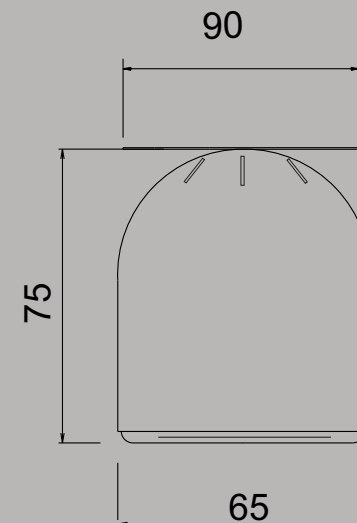

01 3177 - SPOT THEO

Spot Theo

01 3177 - 1 x 35W Halógena refletor dicróico - Gu4

01 3177/COR - 1 x 2W LED MINI MR11 - Gu4

Spot com corpo em aço para uso em forros de gesso ou similares, acabamento em pintura eletrostática, dotado de sistema magnético de fixação e articulação. Canopla sempre branca.

Acessório opcional:

- 01 9776/RED - canopla redonda laje para transformador ou driver (não incluso) Ø 120 x 35mm

- 01 9776/QUA - canopla quadrada laje para transformador ou driver (não incluso) 100 x 100 x 35mm

- 01 9778 - canopla com adaptador para trilho e transformador (não incluso) 140 x 45 x 45mm

- 01 9779 - canopla com adaptador para trilho

- 01 9780 - canopla para teto inclinado

- 01 9781 - canopla com adaptador para trilho e driver (não incluso) 140 x 45 x 65mm