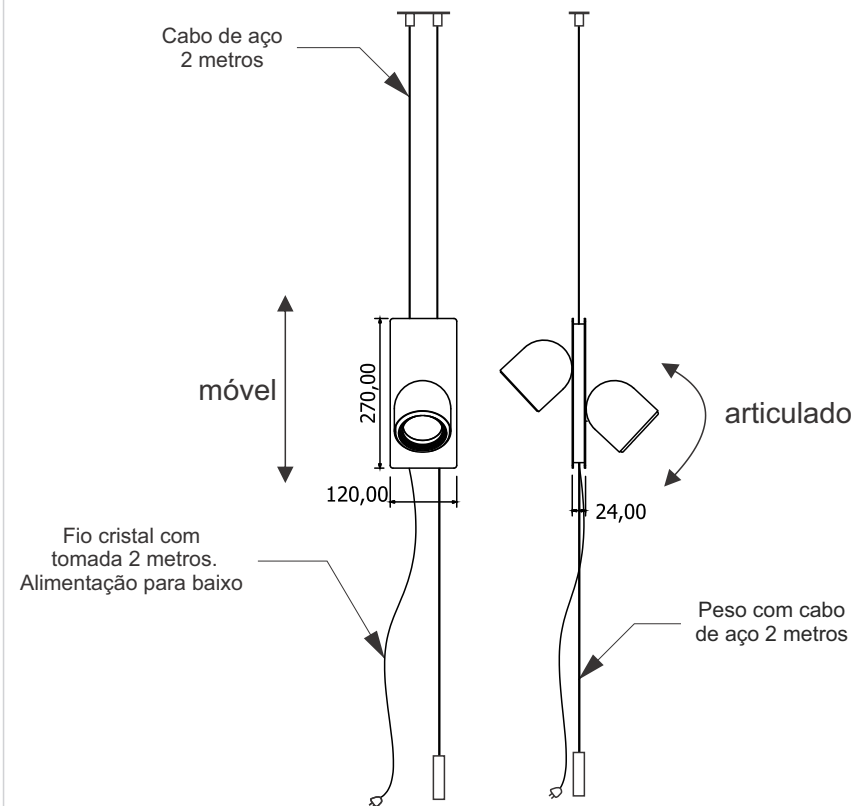

## Pendente Occhio 01 5396

### PENDENTE OCCHIO LED\*

Pendente móvel vertical com iluminação focal articulada. Fabricado em alumínio pintado por pintura epóxi ou vinílica.

01 5396 = 2 x LED MR16-GU10

LANÇAMENTOS  
INTERPAM 2016

APLICAÇÃO:

ACABAMENTO:

FIOS:

Transparente

ATENÇÃO:

Sempre dois spots opostos articulados por suporte.  
Canopla não tampa ponto de alimentação.  
Usar disco "cego" se necessário. Cotar disco código 01 9601