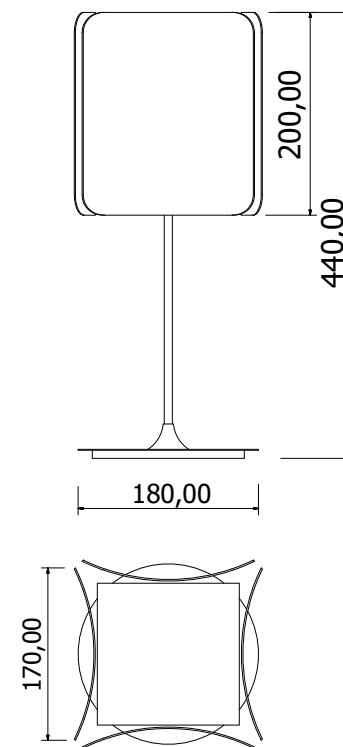

imagem meramente ilustrativa

ABAJUR SHARE
05 7186

ABAJUR SHARE

05 7186/108A - 1 X10 1008-127
05 7186/108B - 1 X 10 1008-220

Abajour, com corpo em alumínio e acabamento em pintura eletrostática ou vinilica, dotado de cubo em polímero leitoso, protegido por pétalas de alumínio, ideal para uso em cabeceiras ou pequenos escritórios, usa um módulo de leds integrado.